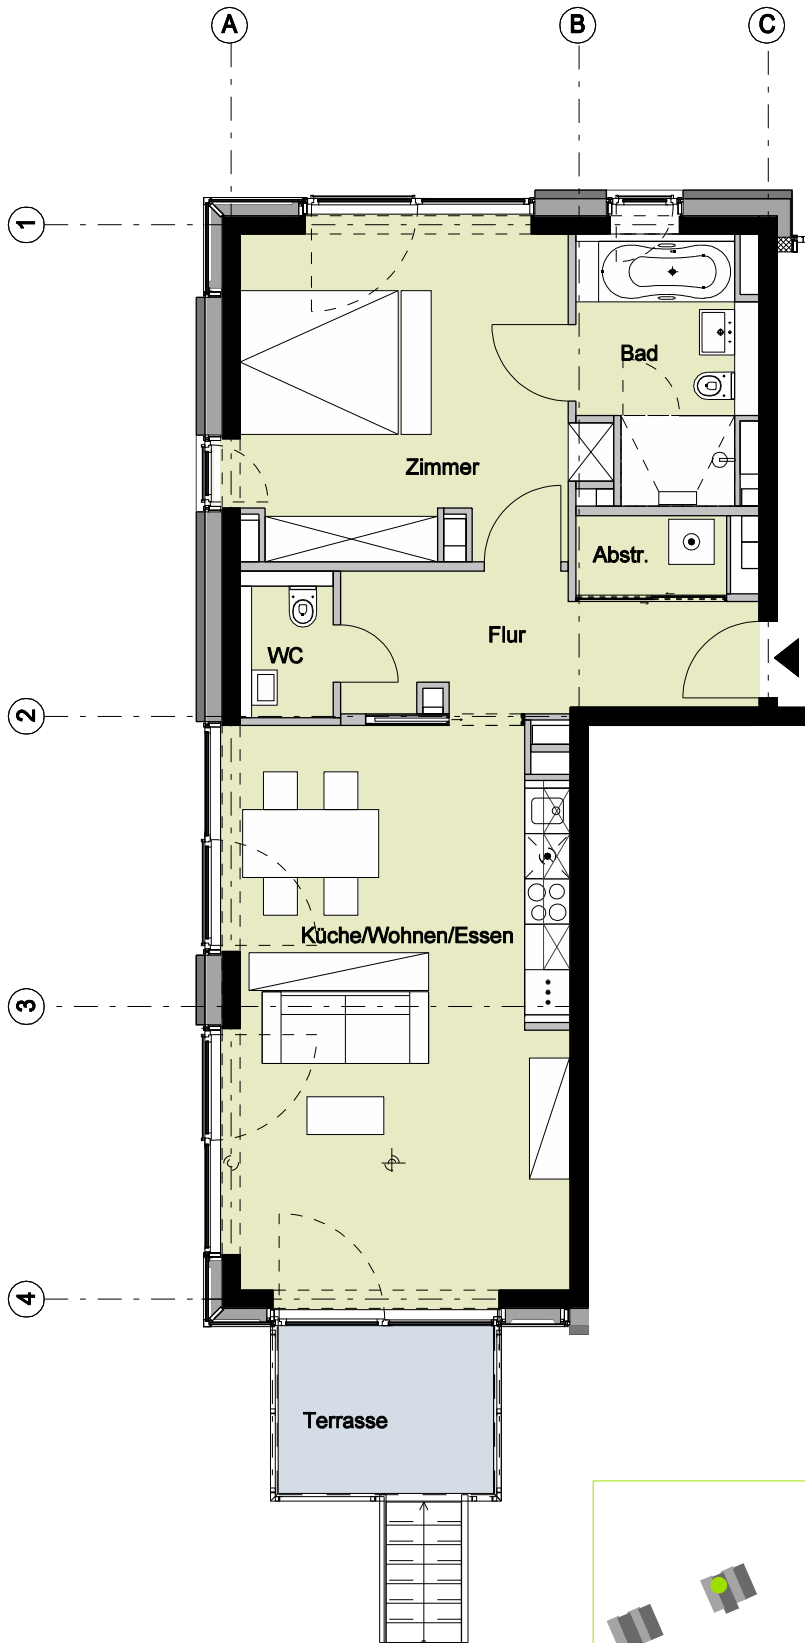

Bauteil B2 - Erdgeschoss - Wohnung 107

2 Zimmer

Flur	ca. 9,1 m ²
Küche/Wohnen/Essen	ca. 34,4 m ²
WC	ca. 2,4 m ²
Zimmer	ca. 19,7 m ²
Bad	ca. 7,3 m ²
Abstellraum	ca. 2,1 m ²
Terrasse (50%)	ca. 3,2 m ²
Wohnfläche	ca. 78,2 m²