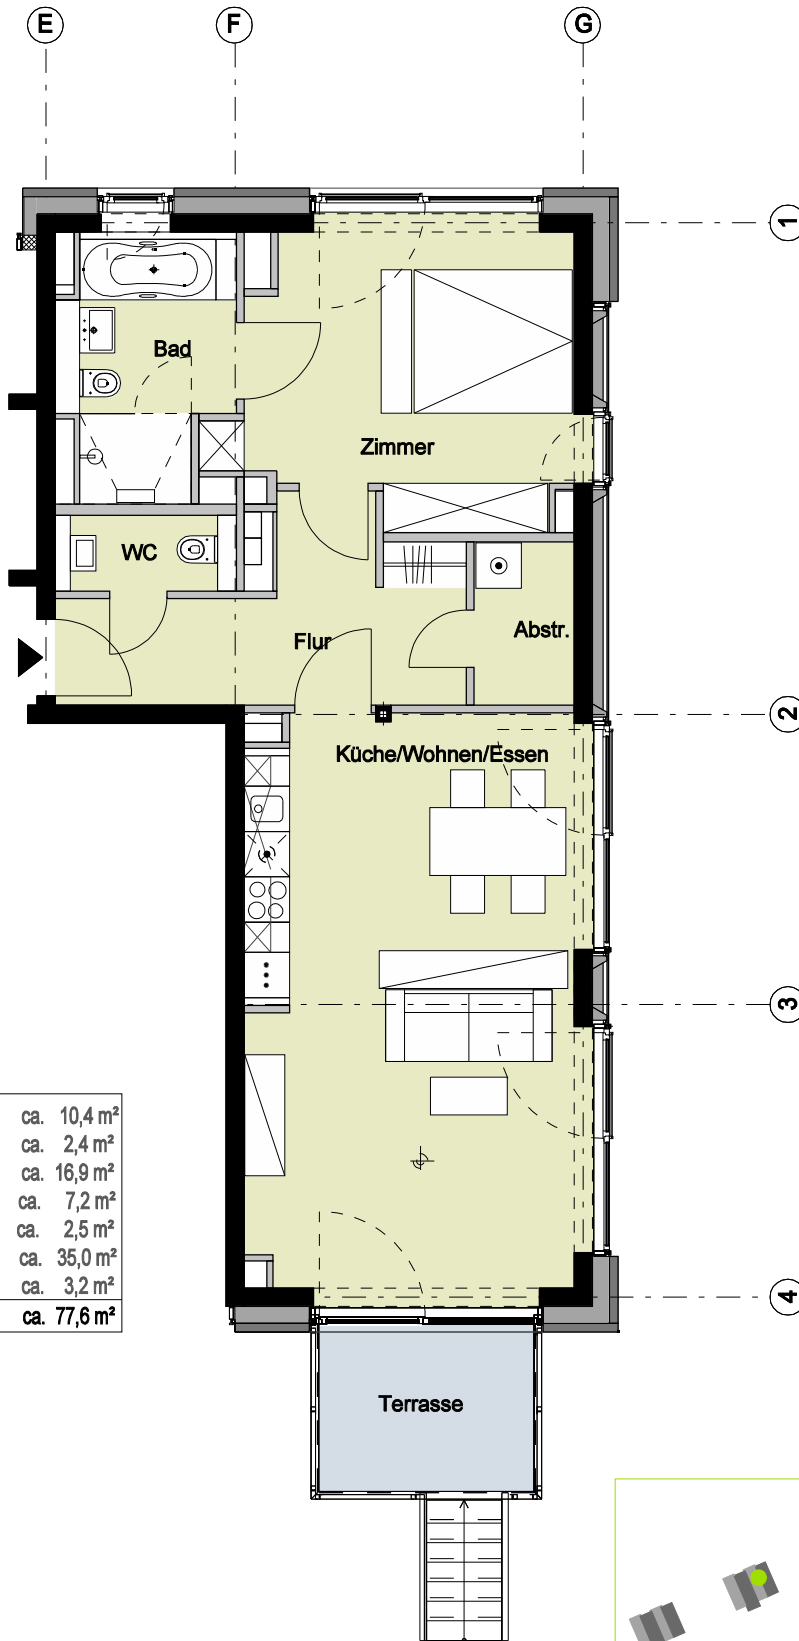

Bauteil B2 - Erdgeschoss - Wohnung 108

2 Zimmer

Flur	ca. 10,4 m ²
WC	ca. 2,4 m ²
Zimmer	ca. 16,9 m ²
Bad	ca. 7,2 m ²
Abstellraum	ca. 2,5 m ²
Küche/Wohnen/EsSEN	ca. 35,0 m ²
Terrasse (50%)	ca. 3,2 m ²
Wohnfläche	ca. 77,6 m²