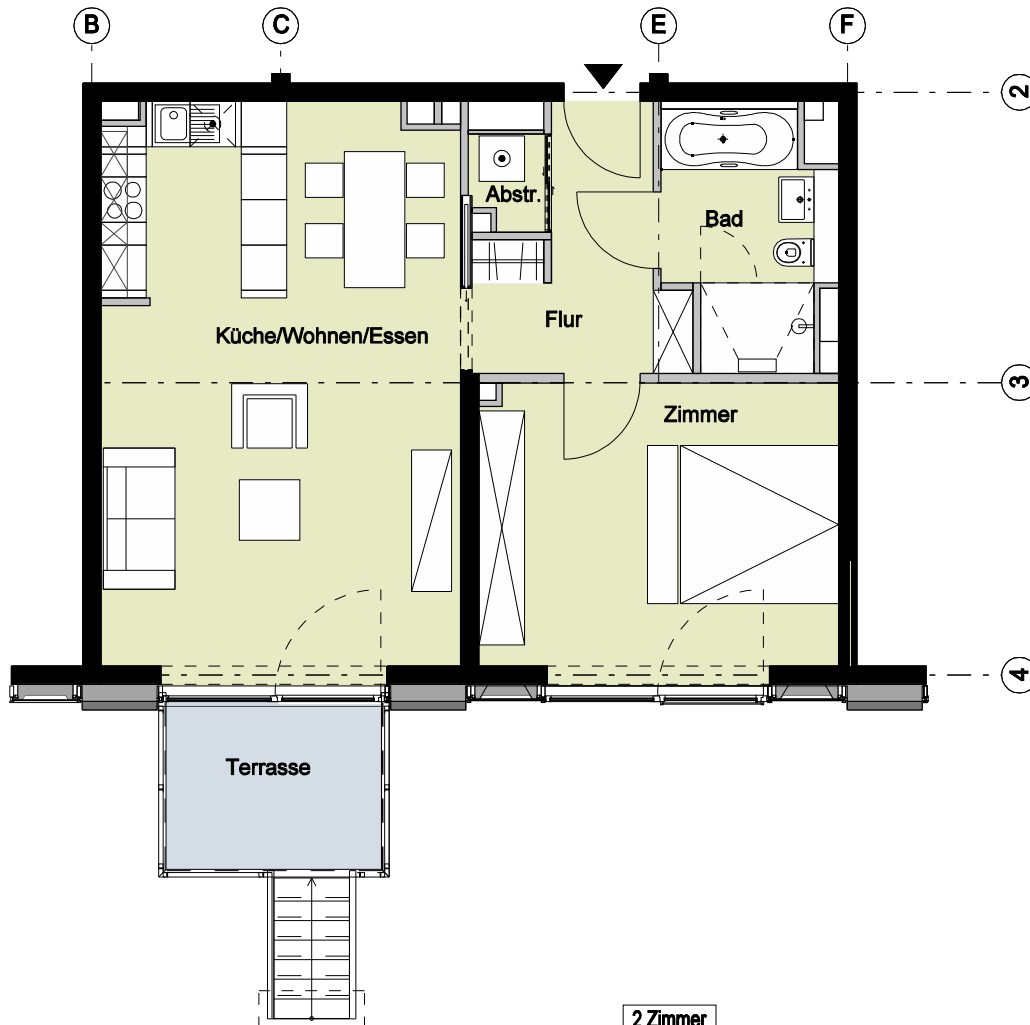

Bauteil B2 - Erdgeschoss - Wohnung 109

2 Zimmer	
Flur	ca. 7,2 m ²
Bad	ca. 7,0 m ²
Zimmer	ca. 18,5 m ²
Küche/Wohnen/Essen	ca. 35,8 m ²
Terrasse (50%)	ca. 3,2 m ²
Abstellraum	ca. 1,2 m ²
Wohnfläche	ca. 72,9 m²

Vermietungsunterlagen M 1:100 1 m 2 m