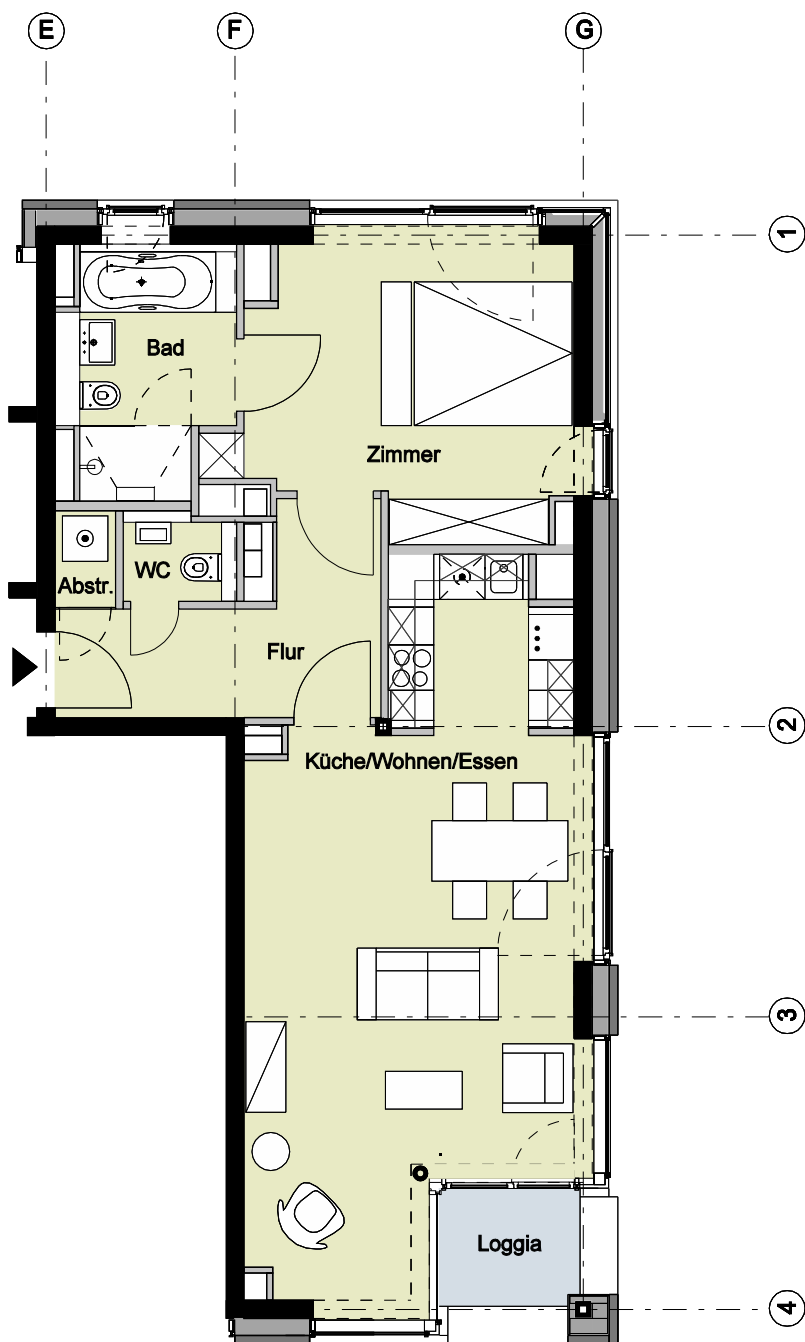

Bauteil B2 - 1.Obergeschoss - Wohnung 111

2 Zimmer	
Flur	ca. 8,1 m ²
Abstellraum	ca. 1,0 m ²
WC	ca. 1,7 m ²
Zimmer	ca. 16,9 m ²
Bad	ca. 6,9 m ²
Küche/Wohnen/Essen	ca. 36,3 m ²
Loggia (50%)	ca. 1,4 m ²
Wohnfläche	ca. 72,3 m²

Vermietungsunterlagen M 1:100 1 m 2 m

5_1_VM_GR_B2_E1_0111_01