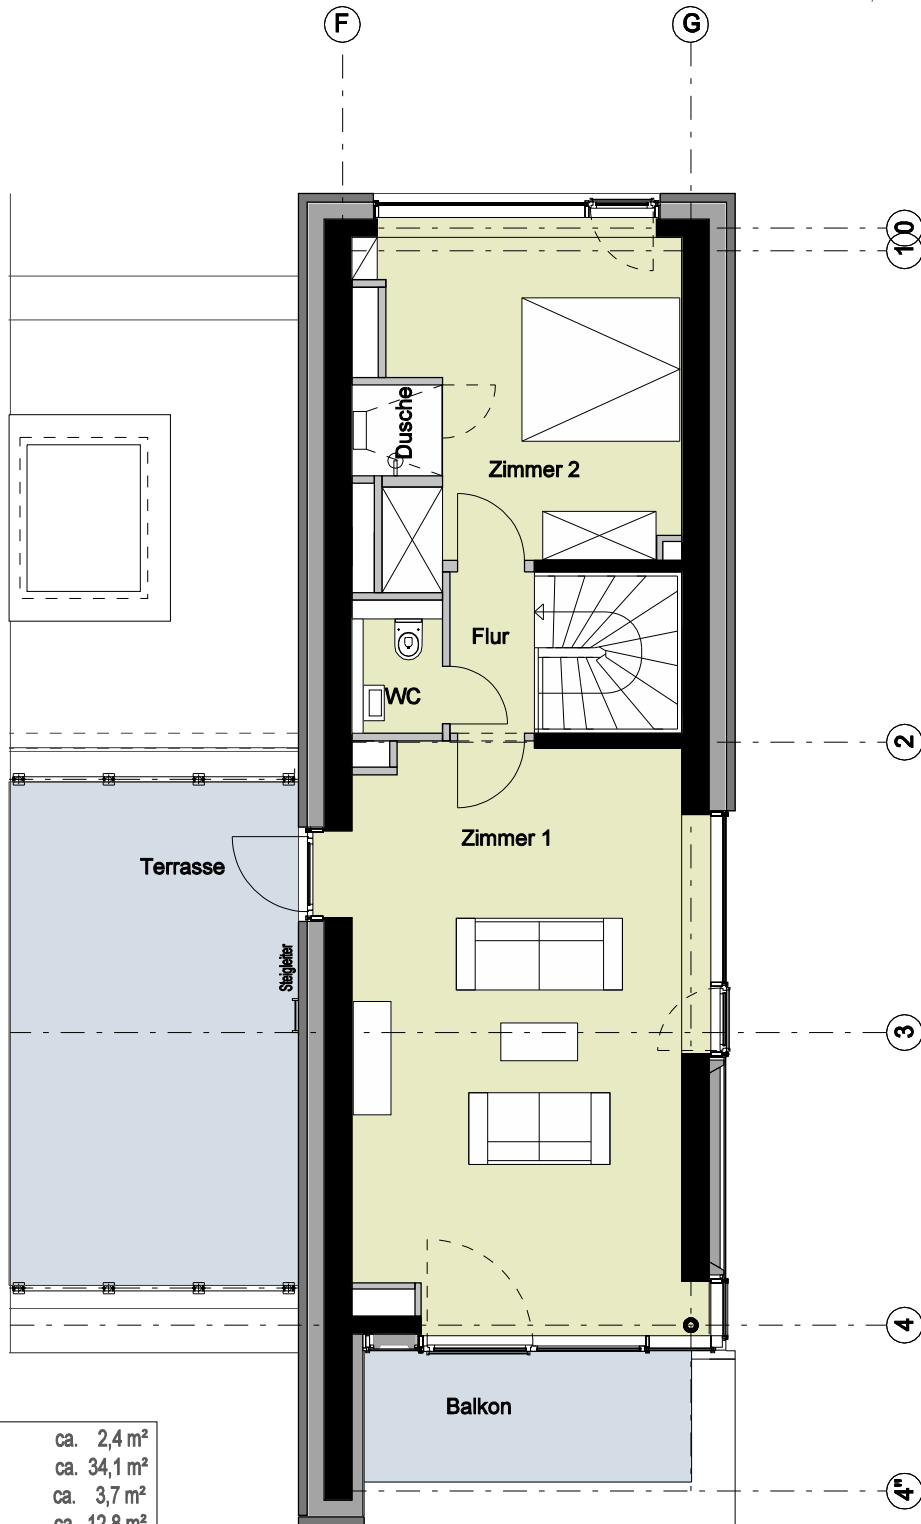

Bauteil B2 - 3.Obergeschoss - Wohnung 114

2 Zimmer	
Flur	ca. 2,4 m ²
Zimmer 1	ca. 34,1 m ²
Balkon (50%)	ca. 3,7 m ²
Terrasse (50%)	ca. 12,8 m ²
WC	ca. 2,1 m ²
Zimmer 2	ca. 16,2 m ²
Dusche	ca. 1,4 m ²
Wohnfläche	ca. 72,7 m²

Vermietungsunterlagen M 1:100 1 m 2 m